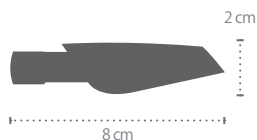

TURN SIGNAL LED

chaft LEDウインカー 汎用タイプ

IN223

汎用 LED ウインカー 12V 1.8W

ボルトサイズ：M8 レンズ：スモーク Eマークと50Rの刻印あり

品番	IN223
価格(税込)	左右セット¥8,800