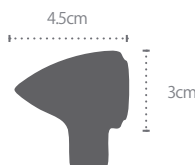

IN1141

汎用 LED ウインカー 12V 1.5W

ボルトサイズ：M8 レンズ：スモーク Eマークと50Rの刻印あり

品番	IN1141
価格(税込)	左右セット¥8,800