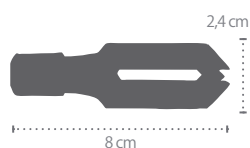

IN740

汎用 LED ウインカー 12V 2W

ボルトサイズ：M8 レンズ：クリア Eマークと50Rの刻印あり

品番	IN740
価格(税込)	左右セット¥8,800