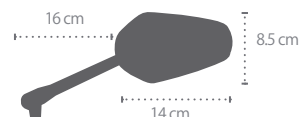

# MIRRORS

chaft ミラー 汎用タイプ

IN1056

汎用 ネイキッドミラー

取付けボルト径：M10 P 1.25 (逆ネジアダプター付属) ボディ素材：アルミ  
車検：※H19以降車検非対応

品番	IN1056 (左右セット)
価格(税込)	両側2本 ¥17,600

IN277

IN278

汎用 ネイキッドミラー

取付けボルト径：M10 P 1.25 (右側のみ逆ネジ付属)  
車検：※H19以降車検非対応 ボディ素材：アルミ

品番	IN277 (左)	IN278 (右)
価格(税込)	片側1本 ¥8,800	片側1本 ¥8,800

IN111

汎用 ネイキッドミラー

車検対応

取付けボルト径：M10 P 1.25 (逆ネジ付属) 車検：全年式対応 ボディ素材：アルミ  
※左右必要な場合は2点必要となります