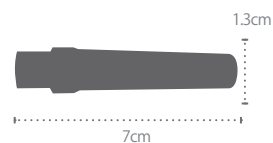

品番	IN1106
価格(税込)	左右セット¥13,200