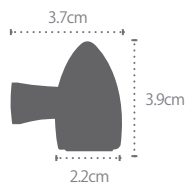

IN239

汎用 LED ウインカー ポジションライト付

ボルトサイズ：M8 レンズ：スモーク Eマークと50Rの刻印あり

リア用 (テール,ブレーキライト付)

品番	IN240
価格(税込)	左右セット¥17,600

フロント用 (ポジションライト付)

品番	IN239
価格(税込)	左右セット¥17,600