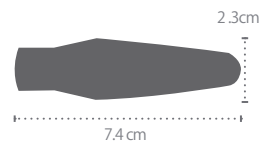

品番	IN1105
価格(税込)	左右セット¥11,000