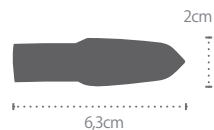

TURN SIGNAL LED

chaft LEDウインカー 汎用タイプ

IN1112

汎用 LED ウインカー 12V 2W

ボルトサイズ：M8 レンズ：スモーク Eマークと50Rの刻印あり

品番	IN1112
価格(税込)	左右セット¥8,800