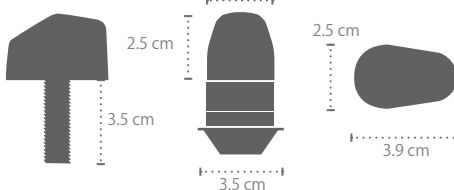

## IN929

フラッシュマウント汎用LEDウインカー YAMAHA純正カウル形状

レンズ：スモーク Eマークと50Rの刻印あり

こちらのスペーサーで  
高さを調節できます

スペーサー 1cm

スペーサー 0.5cm

品番	IN929
価格(税込)	左右セット¥8,800

LEDウインカーは消費電力が少ない為、別売のウインカーリレーもしくは、抵抗器などを取り付ける必要があります。