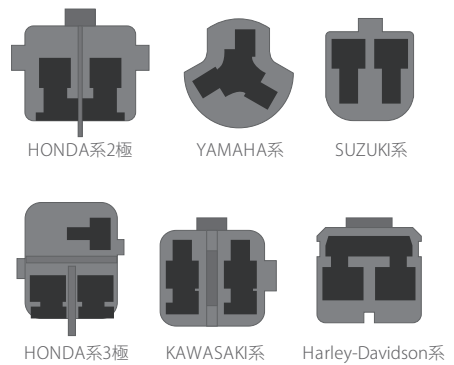

※必ず実車にて図のカプラー形状をご確認下さい。
※メーカーの年式や生産ロットによりカプラー形状が異なりますのでご注意ください。