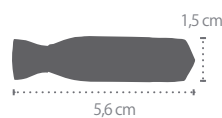

ボルトサイズ：M8 レンズ：スモーク Eマークと50Rの刻印あり

品番	IN265
価格(税込)	左右セット¥8,800

IN171

汎用 LED ウインカー 12V 2W

ボルトサイズ：M8 レンズ：スモーク Eマークと50Rの刻印あり

品番	IN171
価格(税込)	左右セット¥8,800

LEDウインカーは消費電力が少ない為、別売のウインカーリレーもしくは、抵抗器などを取り付ける必要がございます。