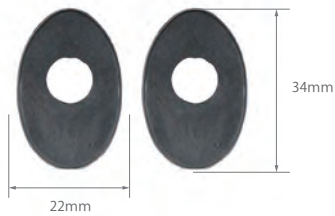

YAMAHA MP3

品番	IN1816
価格(税込)	左右セット¥1,320