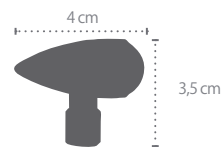

chaft (チャフト) のウインカーはフランスでデザイン、設計されており機能とスタイルに優れた LED ウインカーです。高輝度 LED を使用することにより視界性アップが図られ高い実用性も兼ね備えています。

ご購入日より1年間、点灯不良に対して保証規定にもとづき無償交換いたします。 **1年保証**

TURN SIGNAL LED

chaft LEDウインカー 汎用タイプ

IN589

汎用 LED ウインカー 12V 1.1W

ボルトサイズ：M8 レンズ：クリア Eマークと50Rの刻印あり

品番	IN589
価格(税込)	左右セット¥8,800