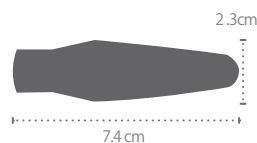

ボルトサイズ：M8 レンズ：スモーク Eマークと50Rの刻印あり

品番	IN265
価格(税込)	左右セット¥8,800

IN171

汎用 LED ウインカー 12V 2W

ボルトサイズ：M8 レンズ：スモーク Eマークと50Rの刻印あり

品番	IN171
価格(税込)	左右セット¥8,800

LEDウインカーは消費電力が少ない為、別売のウインカーリレーもしくは、抵抗器などを取り付ける必要がございます。