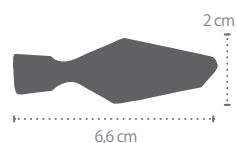

IN580

汎用 LED ウインカー 12V 2.15W

ボルトサイズ：M8 レンズ：クリア Eマークと50Rの刻印あり

品番	IN580
価格(税込)	左右セット¥8,800