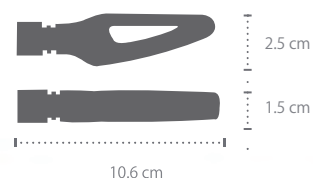

## IN1127

汎用 LED シーケンシャルウインカー 12V 2W

ボルトサイズ：M8 レンズ：スモーク Eマークと50Rの刻印あり

品番	IN1127
価格(税込)	左右セット¥11,000

SEQUENTIAL  
WINKER