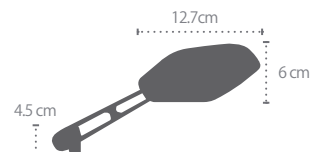

# MIRRORS

chaft ミラー 汎用タイプ

IN1056

汎用 ネイキッドミラー

取付けボルト径：M10 P 1.25 (逆ネジアダプター付属) ボディ素材：アルミ  
車検：※H19以降車検非対応

品番	IN1056 (左右セット)
価格(税込)	両側2本 ¥17,600

IN277

IN278

汎用 ネイキッドミラー

取付けボルト径：M10 P 1.25 (右側のみ逆ネジ付属)  
車検：※H19以降車検非対応 ボディ素材：アルミ

品番	IN277 (左)	IN278 (右)
価格(税込)	片側1本 ¥8,800	片側1本 ¥8,800

IN111

汎用 ネイキッドミラー

車検対応

取付けボルト径：M10 P 1.25 (逆ネジ付属) 車検：全年式対応 ボディ素材：アルミ  
※左右必要な場合は2点必要となります