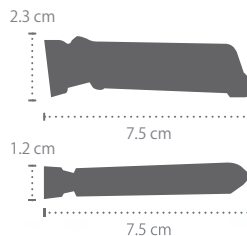

品番	IN992
価格(税込)	左右セット¥13,200