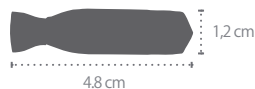

IN1120

汎用 LED ウインカー 12V 0.8W

ボルトサイズ：M8 レンズ：クリア Eマークと50Rの刻印あり

品番	IN1120
価格(税込)	左右セット¥8,800