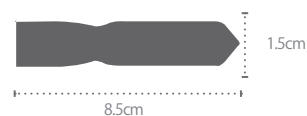

品番	IN1126
価格(税込)	左右セット¥11,000