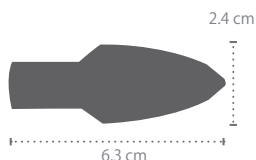

IN264

汎用 LED ウインカー 12V 1W

ボルトサイズ：M8 レンズ：スモーク Eマークと50Rの刻印あり

品番	IN264
価格(税込)	左右セット¥8,800