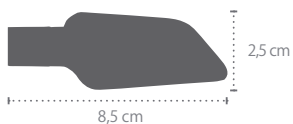

ボルトサイズ：M8 レンズ：クリア Eマークと50Rの刻印あり

品番	IN1120
価格(税込)	左右セット¥8,800

IN436

汎用 LED ウインカー 12V 2W

ボルトサイズ：M8 レンズ：スモーク Eマークと50Rの刻印あり

品番	IN436
価格(税込)	左右セット¥8,800

IN456

汎用 LED ウインカー 12V 3W