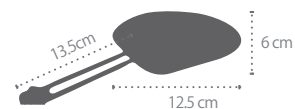

# MIRRORS

chaft ミラー 汎用タイプ

IN1056

汎用 ネイキッドミラー

取付けボルト径：M10 P 1.25 (逆ネジアダプター付属) ボディ素材：アルミ  
車検：※H19以降車検非対応

品番	IN1056 (左右セット)
価格(税込)	両側2本 ¥17,600

IN277

IN278