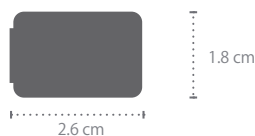

IN1132

汎用 LED ウインカー 12V 2W

ボルトサイズ：M8 レンズ：クリア Eマークと50Rの刻印あり

品番	IN1132
価格(税込)	左右セット¥8,800