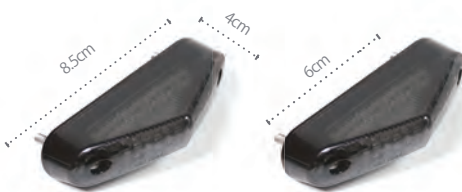

品番	IN818
価格(税込)	2個セット¥1,760

レジスターキットC  
LED 21W 10Ω対応

品番	IN820
価格(税込)	2個セット¥1,760

IN855

汎用LEDテールランプ

レンズ：スモーク Eマークと50Rの刻印あり

汎用LEDテールランプ スモーク

品番	IN855
価格(税込)	1個 ¥6,380