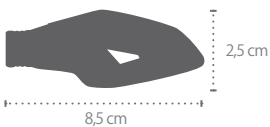

IN456

汎用 LED ウインカー 12V 3W

ボルトサイズ：M8 レンズ：スモーク Eマークと50Rの刻印あり

品番	IN456
価格(税込)	左右セット¥8,800