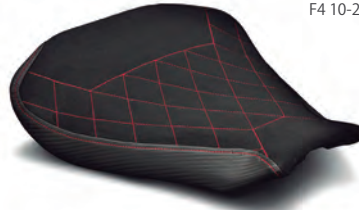

F4 10-20

タイプ: Diamond 品番: LM-7022101 価格: ¥26,730 (税込)
カラー: スウェード/CFブラック/レッドダイヤモンドキルト