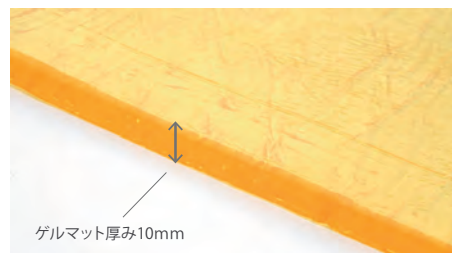

シート形状を変えずに快適な乗り心地を実現！ LUIMOTO ゴールドジェルマット！

Gold Gel は、ロードショックや振動を吸収して分散させるように特別に設計されています。単なる柔らかい素材ではなく、高反発特性によってジェルシートの潰れやヘタリがなく、常に快適な乗り心地を提供する為に開発された振動吸収ジェルシートです。

シートウレタンを加工しジェルマットを埋め込み使用することによりシート高や外観は変わらないのが特徴です。また、シートカバーとウレタンに付属のフォームライナーシートを使用することによりジェルマットとウレタンの段差や境目が分からなくなります。

- GOLD GEL -

フロントシートサイズ:GG1

Gold Gel マットキット タイプ:フロントシート用
品番:LM-GG1 価格:¥14,850(税込)
商品内容:ジェルパッド(229mm×235mm)、
フォームライナーシート(760mm×915mm)

リアシートサイズ:GG2

Gold Gel マットキット タイプ:リアシート用
品番:LM-GG2 価格:¥11,550(税込)
商品内容:ジェルパッド(178mm×235mm)、
フォームライナーシート(381mm×457mm)

大型シートサイズ:GG4

Gold Gel マットキット タイプ:大型シート用
品番:LM-GG4 価格:¥24,750(税込)
商品内容:ジェルパッド(229mm×470mm)、
フォームライナーシート(762mm×915mm)

施工イメージ

施工方法

※車種やシートの形状により施工方法が異なります

・タッカーのピンを外しシートカバーを外します

・施工場所を決め、シートとジェルマットにカットラインを記入します

・ラインに沿いウレタンをカットしジェルマットスペースを作ります

・ジェルマットをカットし施工したウレタンに取り付けます

・付属のフォームシートとシートカバーをタッカーで貼り付けます

・フォームシートを使用する事によりジェルとの段差が目立たなくなります

※本製品は素材商品です。ジェルマットの施工は作業の内容によっては仕上がりに差がでますので、バイクショップまたはシート張替業者での施工をお勧めします。