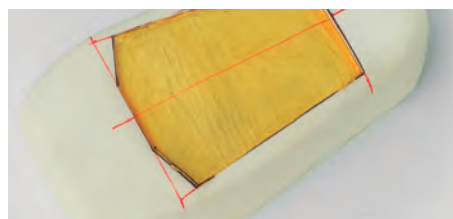

#### 施工方法

※車種やシートの形状により施工方法が異なります

・タッカーのピンを外しシートカバーを外します

・施工場所を決め、シートとジェルマットにカットラインを記入します

・ラインに沿いウレタンをカットしジェルマットスペースを作ります

・ジェルマットをカットし施工したウレタンに取り付けます

・付属のフォームシートとシートカバーをタッカーで貼り付けます

・フォームシートを使用する事によりジェルとの段差が目立たなくなります