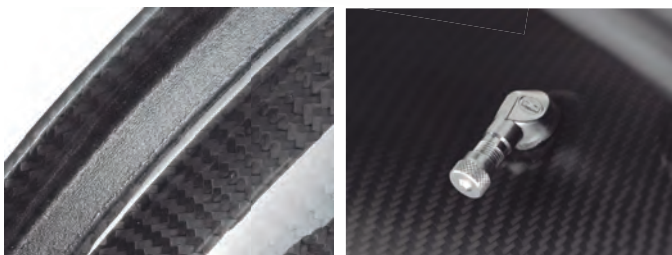

ROTOBOX独自のワンピースカーボンキャスト構造と高圧レジントランスファー成形技術を採用し非常に軽量かつ強靭さを備え製品の安全性を確保しています。規格:JWL dotE 認定、安全規格JASO T203-85

BULLET ➤

BOOST

【リムステンレス鋼線】

2.5 mmのステンレス鋼線がリムの各側面に組み込まれています。最も重要な外側部分の耐衝撃性と安全性が大幅に向上しています。

【リムノンスリップ施工/L型90°アルミアバルブ】

走行中ホイールとタイヤのスレを防ぐ為、ホイールのリム内側部分にノンスリップ施工を施しています。L型90°アルミアバルブのシルバーを標準装備。(シルバー)

【UV保護コーティング】

特殊なUV保護クリアコーティングによりUVからカーボンホイールを保護します。標準設定のグロス(ツヤあり)もしくはオプションのマット(ツヤなし)から選択可能です。

標準設定

オプション価格: ¥15,400~¥19,800 (税込) /1本