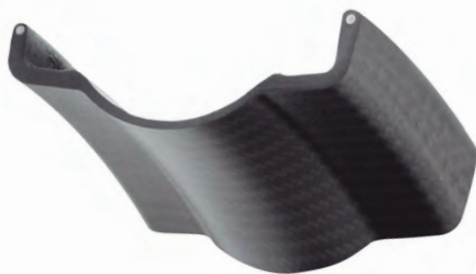

ロトボックスはカーボンホイールを販売、生産するスロベニアのメーカーです。ホイールのモデルは特徴の違う2タイプ (BULLET/BOOST) をラインナップしています。開発はYAMAHAのレーシングチームYARTやMOTO2のSAGレーシングチームと共に行い、経験と専門知識をホイール設計に取り入れ、多くのテストを行ってきました。その結果、重量を大幅に削減し、ライディングパフォーマンス、デザイン、テクノロジー全てがレーシングスペックを満たし、慣性モーメントとジャイロ効果を最小限に抑えて高いスピードでも安全なマシンコントロールが可能となりました。

ROTOBOX独自のワンピースカーボンキャスト構造と高圧レジントランスファー成形技術を採用し非常に軽量かつ強靭さを備え製品の安全性を確保しています。規格:JWL dotE 認定、安全規格JASO T203-85

BULLET ➤

BOOST

【リムステンレス鋼線】

2.5 mmのステンレス鋼線がリムの各側面に組み込まれています。最も重要な外側部分の耐衝撃性と安全性が大幅に向上しています。

【リムノンスリップ施工/L型90°アルミアバルブ】

走行中ホイールとタイヤのスレを防ぐ為、ホイールのリム内側部分にノンスリップ施工を施しています。L型90°アルミアバルブのシルバーを標準装備。(シルバー)

【UV保護コーティング】

特殊なUV保護クリアコーティングによりUVからカーボンホイールを保護します。標準設定のグロス(ツヤあり)もしくはオプションのマット(ツヤなし)から選択可能です。

標準設定

オプション価格: ¥15,400~¥19,800 (税込) /1本