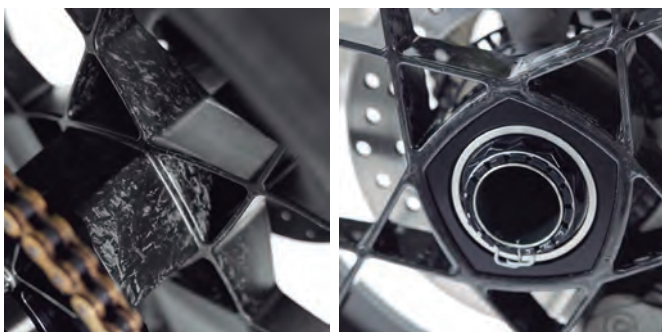

【五角形ハブ】

カーボンホイールに7075 T6アルミ合金のハブが強力にロックされています。